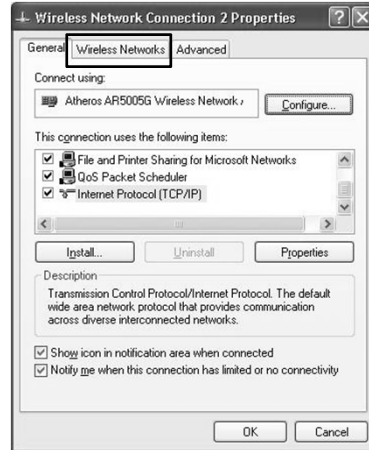

-  การตั้งค่าเครือข่าย

แผงควบคุมการทำงาน (Control Panel) ในระบบปฏิบัติการ Windows XP

-  การตั้งค่าเครือข่าย

แผงควบคุมการทำงาน (Control Panel) ในระบบปฏิบัติการ Windows XP

- 
 การตั้งค่าเครือข่าย

แผงควบคุมการทำงาน (Control Panel) ในระบบปฏิบัติการ Windows XP