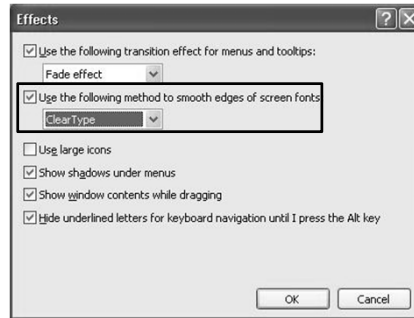

-  การตั้งค่าคีย์บอร์ดภาษาไทย

แผงควบคุมการทำงาน (Control Panel) ในระบบปฏิบัติการ Windows XP

การตั้งค่าคีย์บอร์ดภาษาไทย

แผงควบคุมการทำงาน (Control Panel) ในระบบปฏิบัติการ Windows XP

การตั้งค่าคีย์บอร์ดภาษาไทย

แผงควบคุมการทำงาน (Control Panel) ในระบบปฏิบัติการ Windows XP

-  การตั้งค่ารูปแบบตัวอักษรภาษาไทย

แผงควบคุมการทำงาน (Control Panel) ในระบบปฏิบัติการ Windows XP

-  การตั้งค่ารูปแบบตัวอักษรภาษาไทย TH- SarabunPSK ให้คมชัด

แผงควบคุมการทำงาน (Control Panel) ในระบบปฏิบัติการ Windows XP

- การตั้งค่ารูปแบบตัวอักษรภาษาไทย TH- SarabunPSK ให้คมชัด

แผงควบคุมการทำงาน (Control Panel) ในระบบปฏิบัติการ Windows XP

- การตั้งค่าการแสดงผล