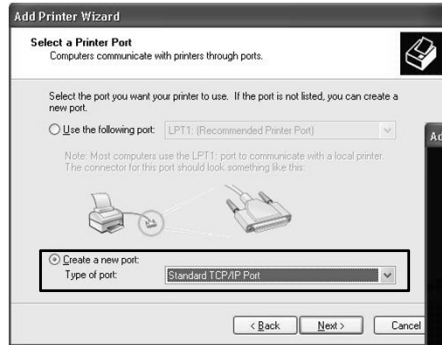

แผงควบคุมการทำงาน (Control Panel) ในระบบปฏิบัติการ Windows XP

การติดตั้งเครื่องพิมพ์แบบผ่านเครือข่าย