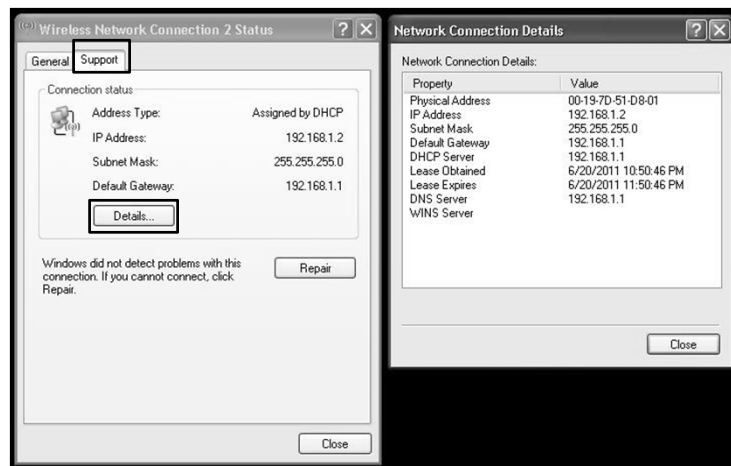

แผงควบคุมการทำงาน (Control Panel) ในระบบปฏิบัติการ Windows XP

- การตั้งค่าเครือข่าย