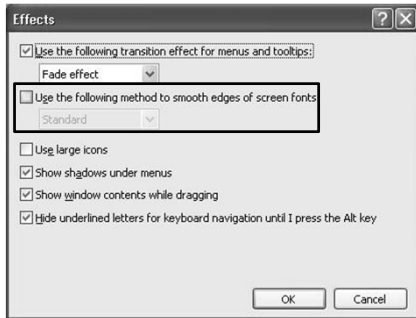

-  การตั้งค่าคีย์บอร์ดภาษาไทย

แผงควบคุมการทำงาน (Control Panel) ในระบบปฏิบัติการ Windows XP

การตั้งค่าคีย์บอร์ดภาษาไทย

แผงควบคุมการทำงาน (Control Panel) ในระบบปฏิบัติการ Windows XP

การตั้งค่าคีย์บอร์ดภาษาไทย

แผงควบคุมการทำงาน (Control Panel) ในระบบปฏิบัติการ Windows XP

-  การตั้งค่ารูปแบบตัวอักษรภาษาไทย

แผงควบคุมการทำงาน (Control Panel) ในระบบปฏิบัติการ Windows XP

-  การตั้งค่ารูปแบบตัวอักษรภาษาไทย TH- SarabunPSK ให้คมชัด

แผงควบคุมการทำงาน (Control Panel) ในระบบปฏิบัติการ Windows XP

- การตั้งค่ารูปแบบตัวอักษรภาษาไทย TH- SarabunPSK ให้คมชัด

แผงควบคุมการทำงาน (Control Panel) ในระบบปฏิบัติการ Windows XP

- การตั้งค่าการแสดงผล