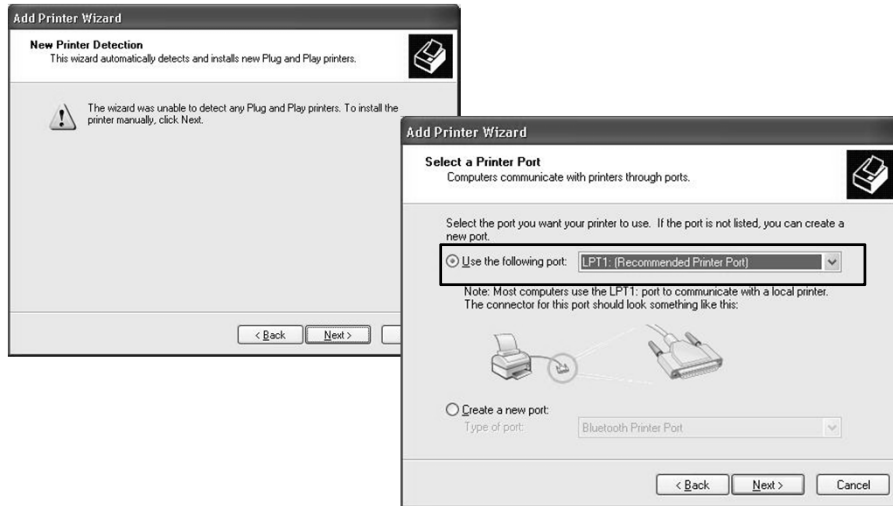

การติดตั้งเครื่องพิมพ์แบบต่อตรง

แผงควบคุมการทำงาน (Control Panel) ในระบบปฏิบัติการ Windows XP

การติดตั้งเครื่องพิมพ์แบบต่อตรง

แผงควบคุมการทำงาน (Control Panel) ในระบบปฏิบัติการ Windows XP

การติดตั้งเครื่องพิมพ์แบบต่อตรง