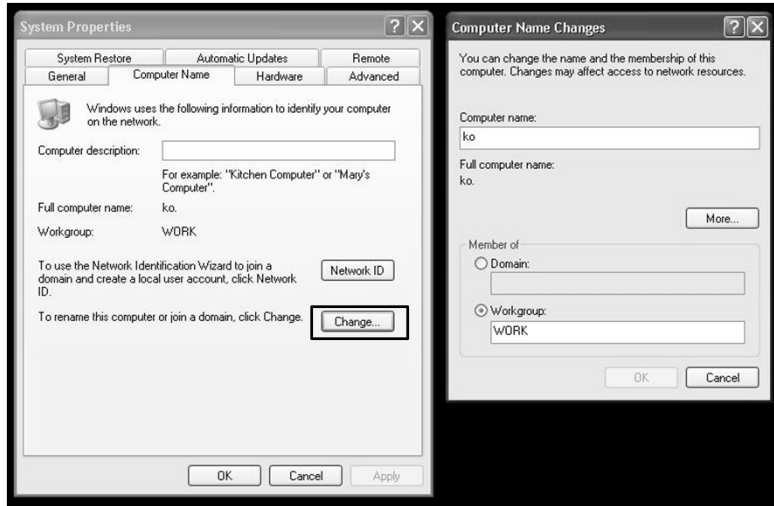

- 
การตั้งค่าระบบ

แผงควบคุมการทำงาน (Control Panel) ในระบบปฏิบัติการ Windows XP

- 
การตั้งค่าระบบ

แผงควบคุมการทำงาน (Control Panel) ในระบบปฏิบัติการ Windows XP

- System การตั้งค่าระบบ

แผงควบคุมการทำงาน (Control Panel) ในระบบปฏิบัติการ Windows XP