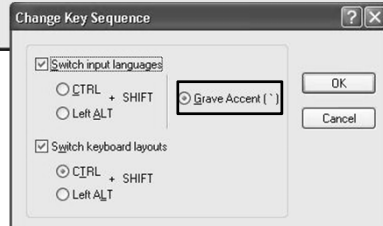

- 2. เลือก Switch to Classic View

แผงควบคุมการทำงาน (Control Panel) ในระบบปฏิบัติการ Windows XP

แผงควบคุมการทำงาน (Control Panel) ในระบบปฏิบัติการ Windows XP

-  การตั้งค่าวันที่และเวลา 

แผงควบคุมการทำงาน (Control Panel) ในระบบปฏิบัติการ Windows XP

-  การตั้งค่าคีย์บอร์ดภาษาไทย

แผงควบคุมการทำงาน (Control Panel) ในระบบปฏิบัติการ Windows XP

การตั้งค่าคีย์บอร์ดภาษาไทย

แผงควบคุมการทำงาน (Control Panel) ในระบบปฏิบัติการ Windows XP

การตั้งค่าคีย์บอร์ดภาษาไทย