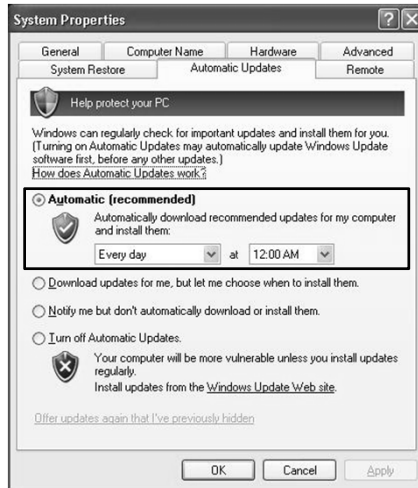

แผงควบคุมการทำงาน (Control Panel) ในระบบปฏิบัติการ Windows XP

- การตั้งค่าระบบ