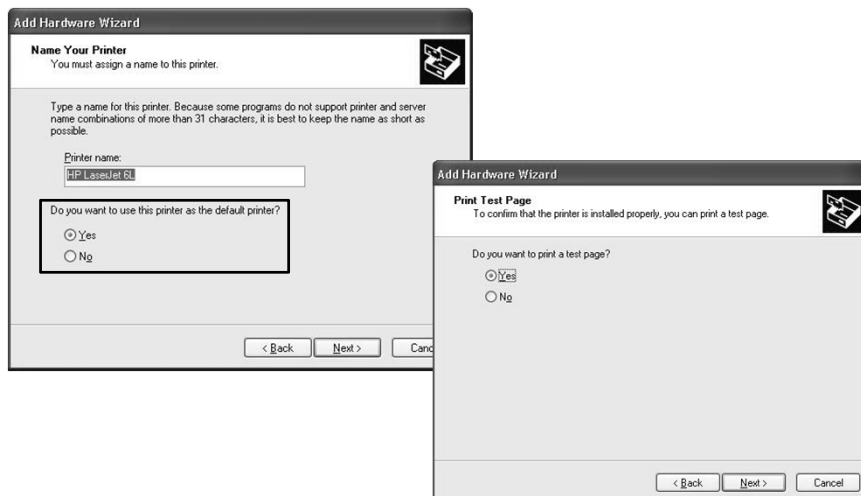

แผงควบคุมการทำงาน (Control Panel) ในระบบปฏิบัติการ Windows XP

การติดตั้งเครื่องพิมพ์แบบต่อตรง