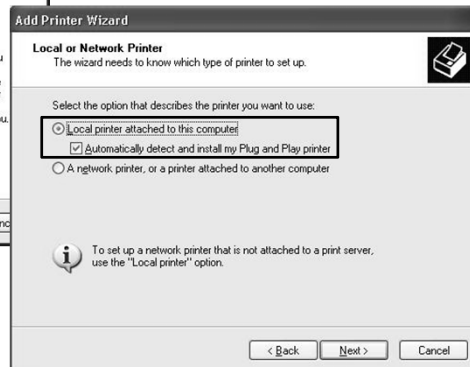

แผงควบคุมการทำงาน (Control Panel) ในระบบปฏิบัติการ Windows XP

การติดตั้งเครื่องพิมพ์แบบต่อตรง