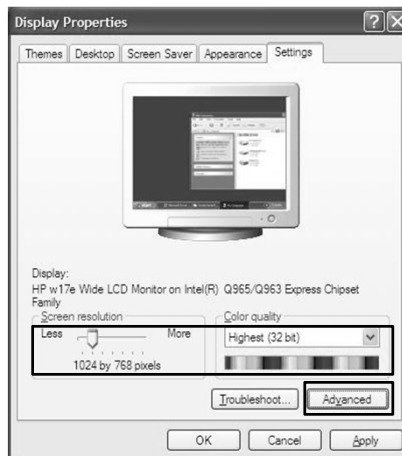

แผงควบคุมการทำงาน (Control Panel) ในระบบปฏิบัติการ Windows XP

-  การตั้งค่ารูปแบบตัวอักษรภาษาไทย

แผงควบคุมการทำงาน (Control Panel) ในระบบปฏิบัติการ Windows XP

-  การตั้งค่ารูปแบบตัวอักษรภาษาไทย TH- SarabunPSK ให้คมชัด

แผงควบคุมการทำงาน (Control Panel) ในระบบปฏิบัติการ Windows XP

- การตั้งค่ารูปแบบตัวอักษรภาษาไทย TH- SarabunPSK ให้คมชัด

แผงควบคุมการทำงาน (Control Panel) ในระบบปฏิบัติการ Windows XP

- การตั้งค่าการแสดงผล

แผงควบคุมการทำงาน (Control Panel) ในระบบปฏิบัติการ Windows XP

-  การตั้งค่าการแสดงผล

แผงควบคุมการทำงาน (Control Panel) ในระบบปฏิบัติการ Windows XP

-  การตั้งค่าการแสดงผล

แผงควบคุมการทำงาน (Control Panel) ในระบบปฏิบัติการ Windows XP