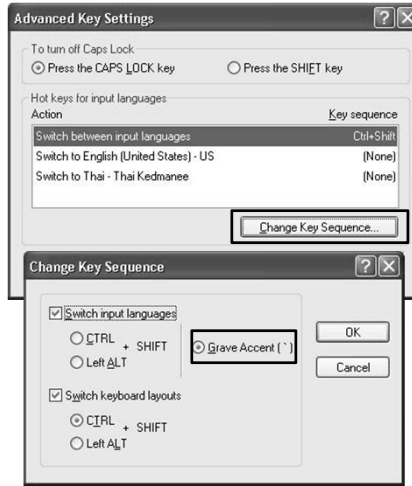

- 2. เลือก Switch to Classic View

แผงควบคุมการทำงาน (Control Panel) ในระบบปฏิบัติการ Windows XP

แผงควบคุมการทำงาน (Control Panel) ในระบบปฏิบัติการ Windows XP

-  การตั้งค่าวันที่และเวลา 

แผงควบคุมการทำงาน (Control Panel) ในระบบปฏิบัติการ Windows XP

-  การตั้งค่าคีย์บอร์ดภาษาไทย

แผงควบคุมการทำงาน (Control Panel) ในระบบปฏิบัติการ Windows XP

การตั้งค่าคีย์บอร์ดภาษาไทย

แผงควบคุมการทำงาน (Control Panel) ในระบบปฏิบัติการ Windows XP

การตั้งค่าคีย์บอร์ดภาษาไทย

แผงควบคุมการทำงาน (Control Panel) ในระบบปฏิบัติการ Windows XP

-  การตั้งค่ารูปแบบตัวอักษรภาษาไทย

แผงควบคุมการทำงาน (Control Panel) ในระบบปฏิบัติการ Windows XP

-  การตั้งค่ารูปแบบตัวอักษรภาษาไทย TH- SarabunPSK ให้คมชัด