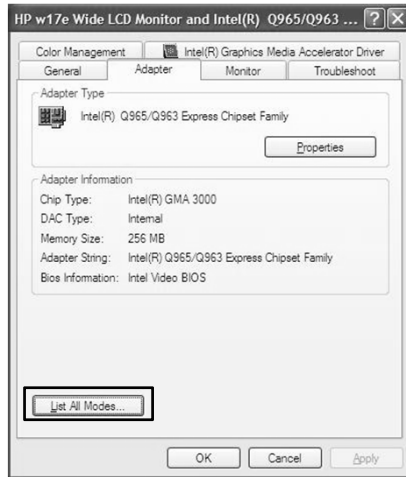

แผงควบคุมการทำงาน (Control Panel) ในระบบปฏิบัติการ Windows XP

- การตั้งค่าการแสดงผล