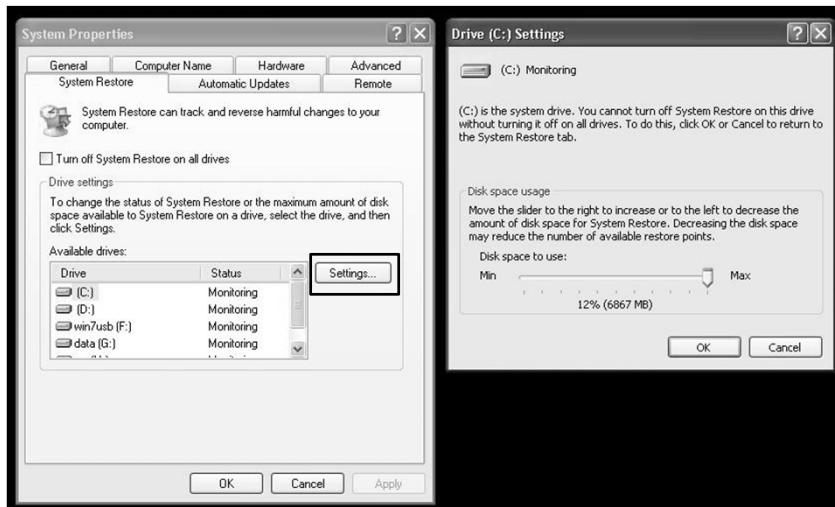

แผงควบคุมการทำงาน (Control Panel) ในระบบปฏิบัติการ Windows XP

- System การตั้งค่าระบบ