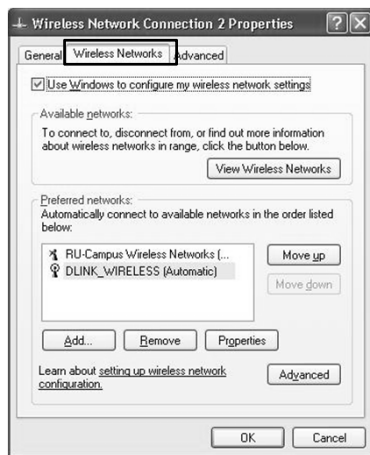

แผงควบคุมการทำงาน (Control Panel) ในระบบปฏิบัติการ Windows XP

- การตั้งค่าเครือข่าย